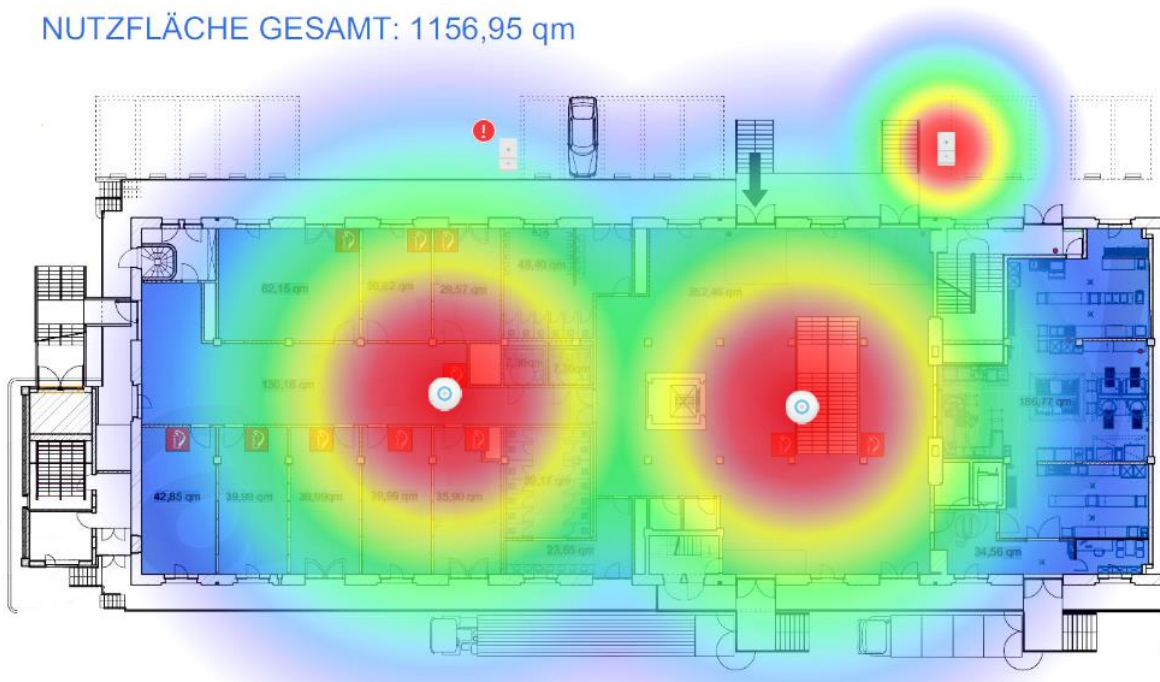

Internet @ WECC

LANs

- Bis zu 1 Gbit/s symmetrisch
- mehrere VLANs möglich (Stream, Redaktion, Messestände,...)
- alle Räume haben Bodentanks mit Buchsen und / oder Wanddosen mit Netzwerkkabeln und Glasfaser
- Switches und Kabel erhältlich
- Eigene öffentliche IP
- Gigabit LAN

Outdoor WLAN Wasserseite

- Bis zu 183m Reichweite vor dem Gebäude
- 450 / 1300 Mbps (2,4 / 5 GHz)

Großer Saal

- 1000+ Pax
- 800 / 1733 Mbps (2,4 / 5 GHz)

Kleiner Saal

- 500+ Pax
- 400 / 1300 Mbps (2,4 / 5 GHz)

Foyer oben

- 500+ Pax
- 400 / 1300 Mbps (2,4 / 5 GHz)

Foyer unten

- 500+ Pax
- 400 / 1300 Mbps (2,4 / 5 GHz)

Workshop

- 500+ Pax
- 400 /1300 Mbps (2,4 / 5 GHz)

Badehaus

- 500+ Pax
- 300 Mbps

Ausleuchtung

Erdgeschoss

mit Außenbereich Wasserseite

NUTZFLÄCHE GESAMT: 1156,95 qm

Obergeschoss Mit Brückenbau (Backstage)

Telefon

Das WECC besitzt eine IP-Telefonanlage. Gerne stellen wir Ihnen Telefone oder Konferenzenanlagen zur Verfügung.