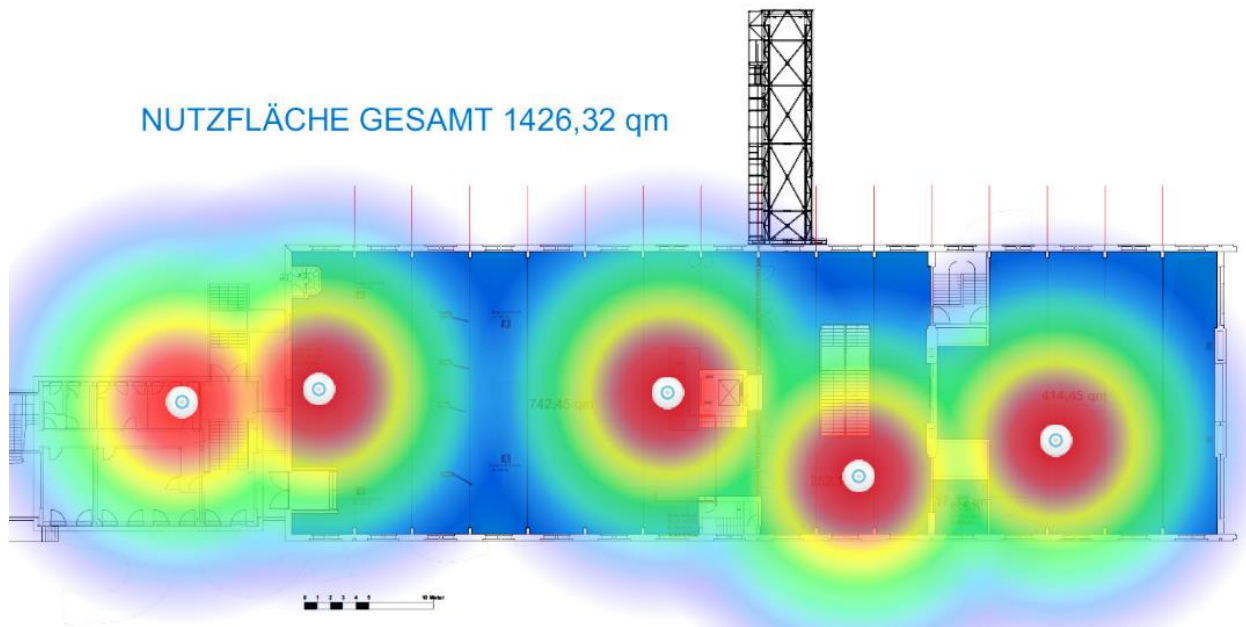

Ausleuchtung

Erdgeschoss

mit Außenbereich Wasserseite

NUTZFLÄCHE GESAMT: 1156,95 qm

Obergeschoss Mit Brückenbau (Backstage)

Telefon

Das WECC besitzt eine IP-Telefonanlage. Gerne stellen wir Ihnen Telefone oder Konferenzenanlagen zur Verfügung.